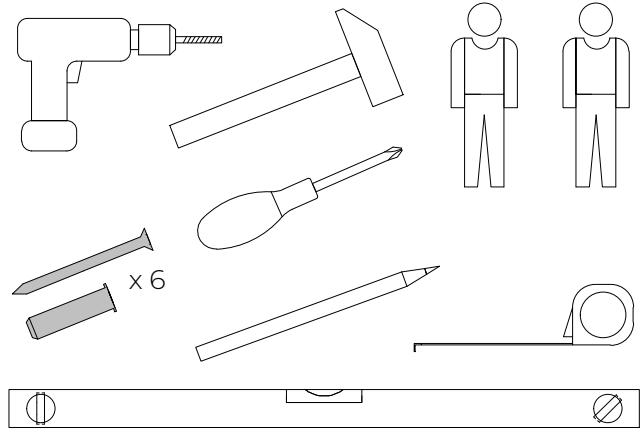

製品ケアについてはこちらをご覧ください

제품 관리 방문

要了解产品保养信息，请访问

**[karupdesign.com/care](https://www.karupdesign.com/care)**

A x 32

∅7 x  
50mm

B x 1

4 mm

- 4 x ①
- 4 x ②
- 2 x ③
- 2 x ④
- 12 x ⑤

A x 16

B x 1

A x 16

B x 1