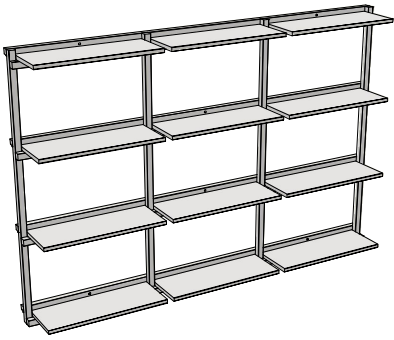

製品ケアについてはこちらをご覧ください

제품 관리 방문

要了解产品保养信息，请访问

**[karupdesign.com/care](https://www.karupdesign.com/care)**

A x 32

∅7 x  
50mm

B x 1

4 mm

- 4 x ①
- 4 x ②
- 2 x ③
- 2 x ④
- 12 x ⑤

A x 16

B x 1

A x 16

B x 1