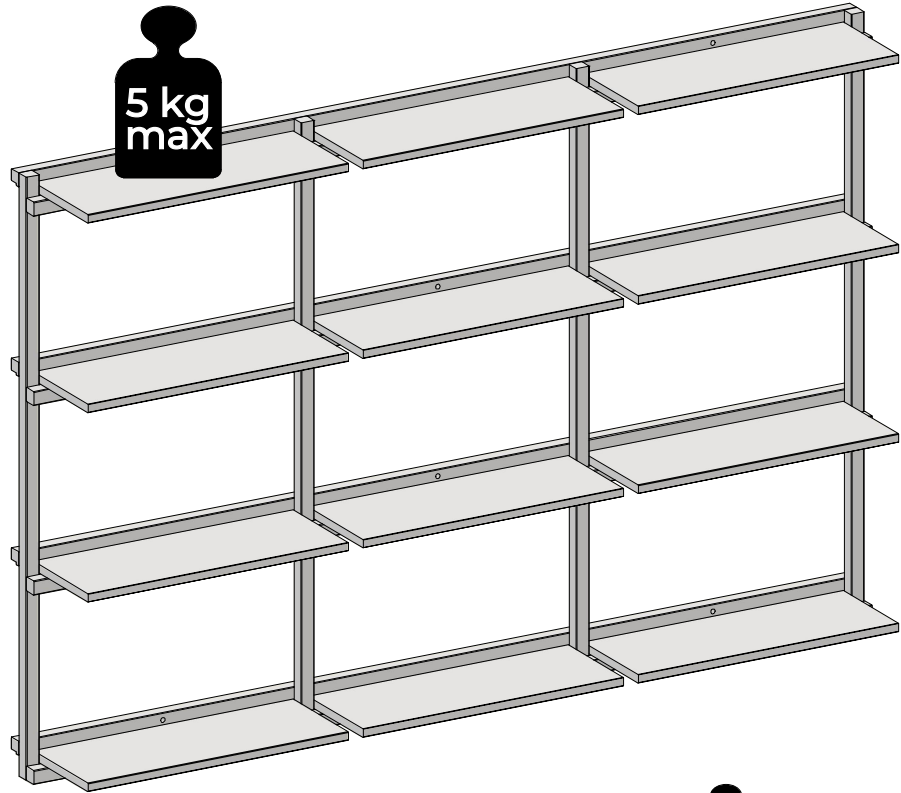

製品ケアについてはこちらをご覧ください

제품 관리 방문

要了解产品保养信息，请访问

**[karupdesign.com/care](https://www.karupdesign.com/care)**

A x 32

∅7 x  
50mm

B x 1

4 mm

- 4 x ①
- 4 x ②
- 2 x ③
- 2 x ④
- 12 x ⑤

A x 16

B x 1

A x 16

B x 1