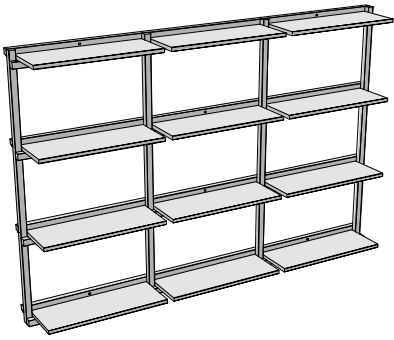

製品ケアについてはこちらをご覧ください

제품 관리 방문

要了解产品保养信息，请访问

**[karupdesign.com/care](https://www.karupdesign.com/care)**

A x 32

∅7 x  
50mm

B x 1

4 mm

- 4 x ①
- 4 x ②
- 2 x ③
- 2 x ④
- 12 x ⑤

A x 16

B x 1

A x 16

B x 1